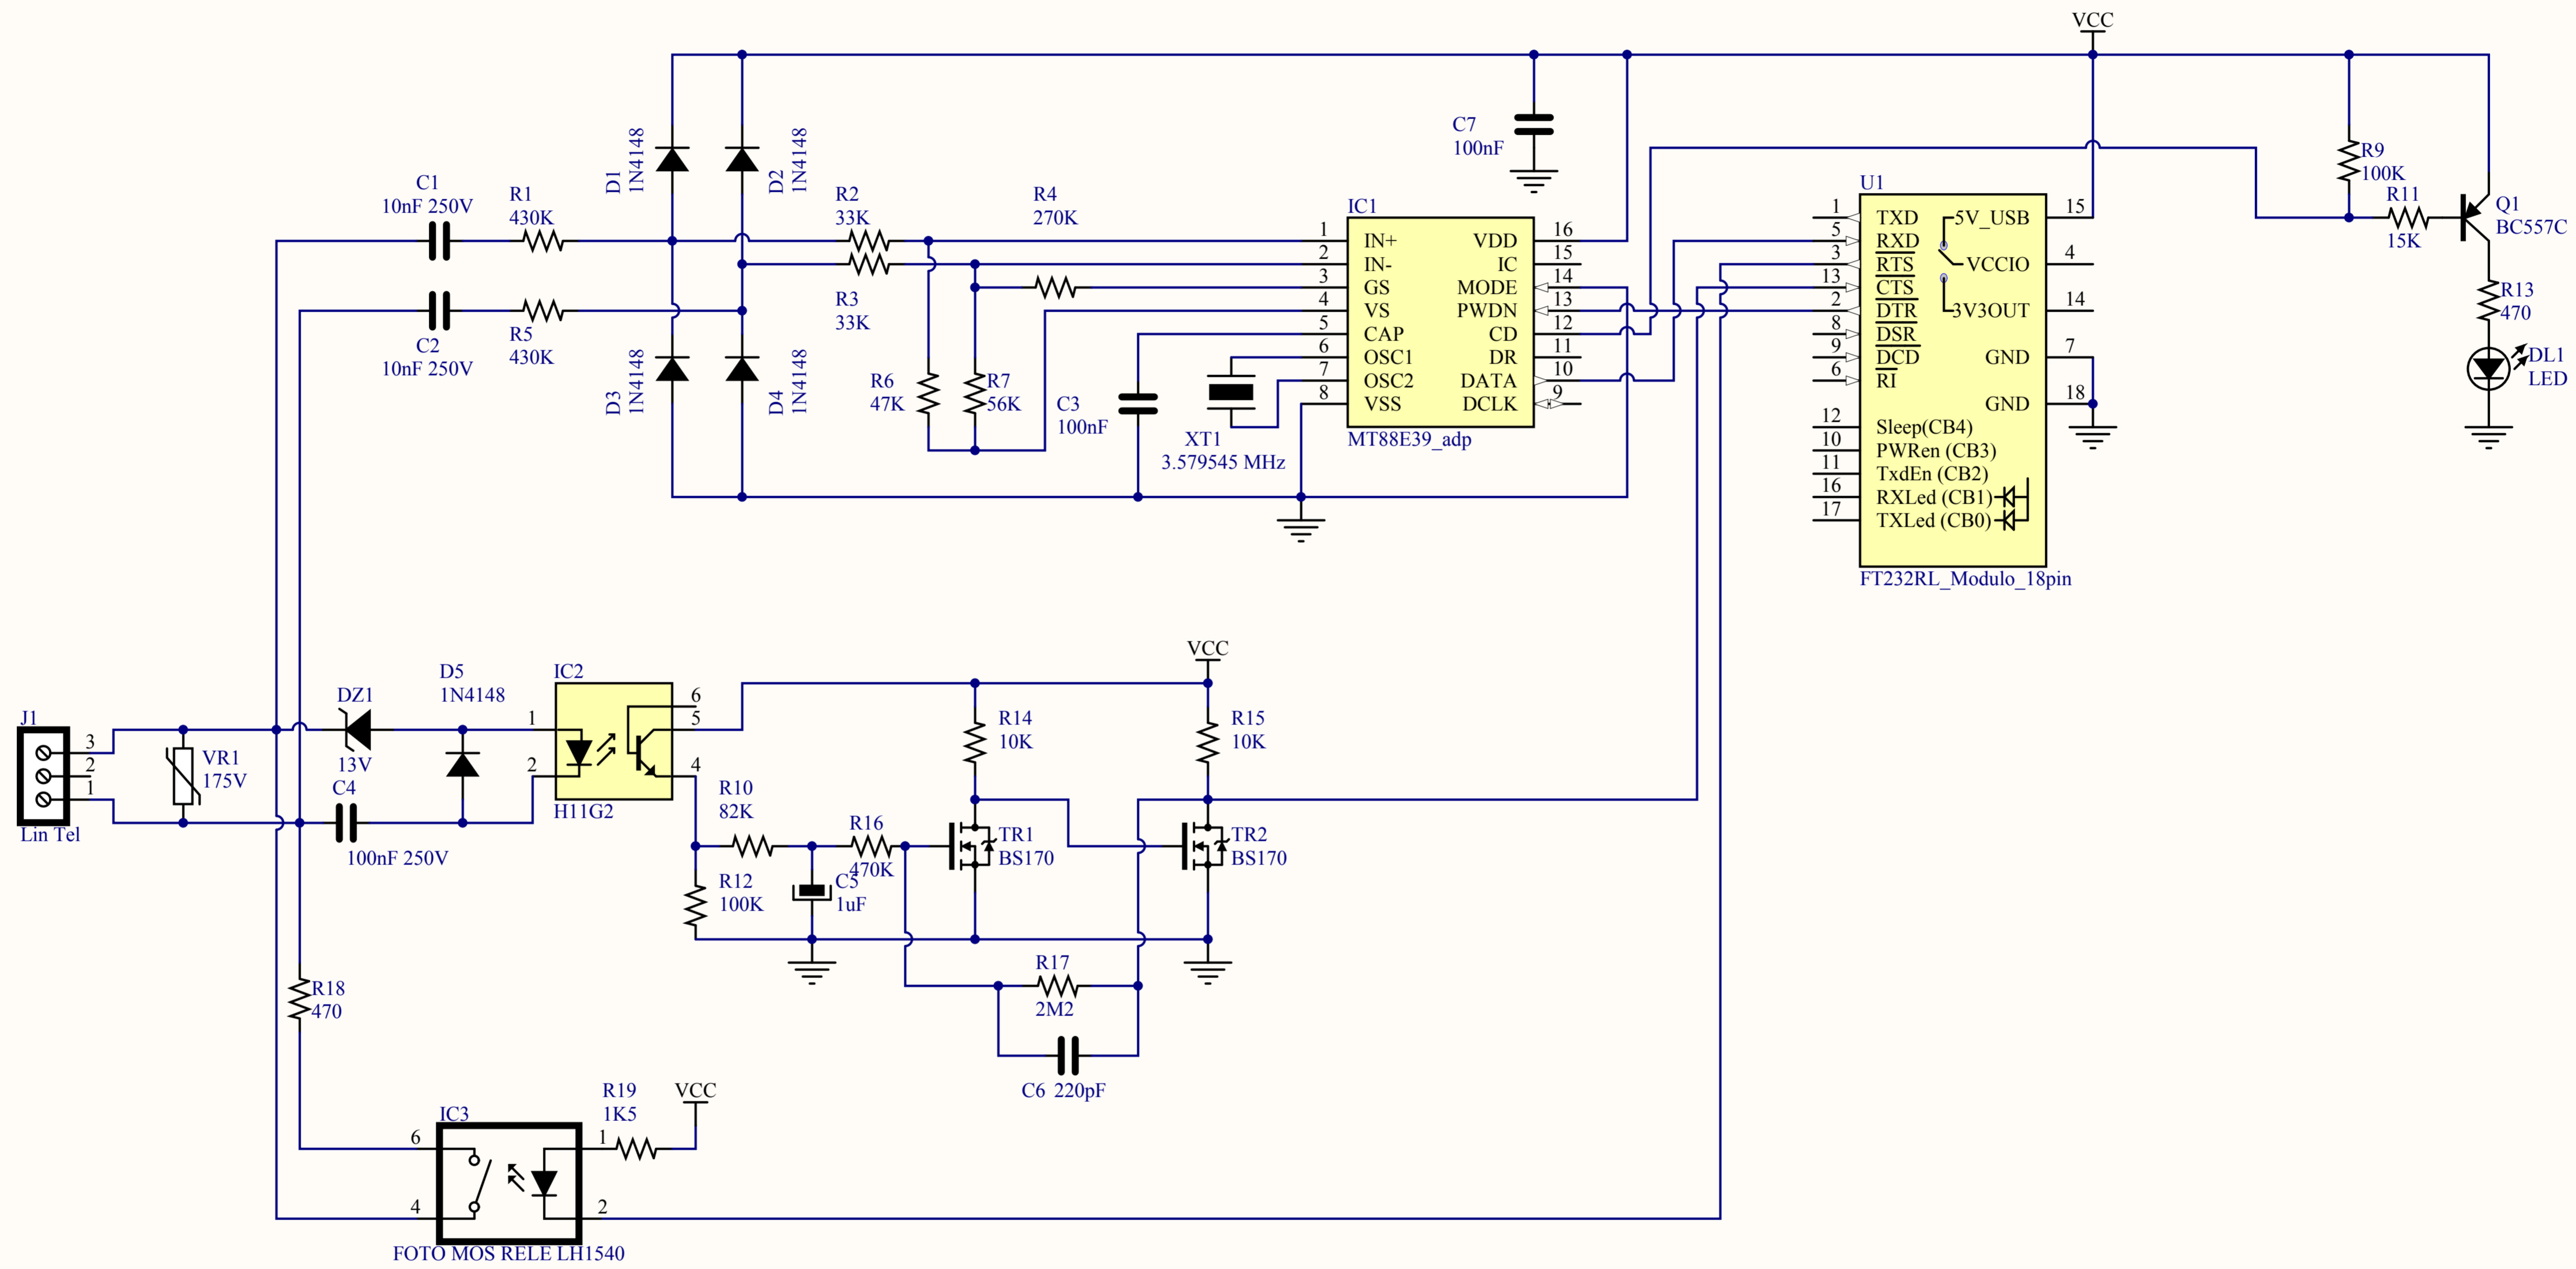

A=TIP Verde -5V rispetto terra
B=RIng Bianco -42V rispetto terra

Title Caller CLI		
Size A3	Number	Revision
Date: 15/02/2018	Sheet of	
File: C:\Andrea\CLI_FTDI.SchDoc	Drawn By:	